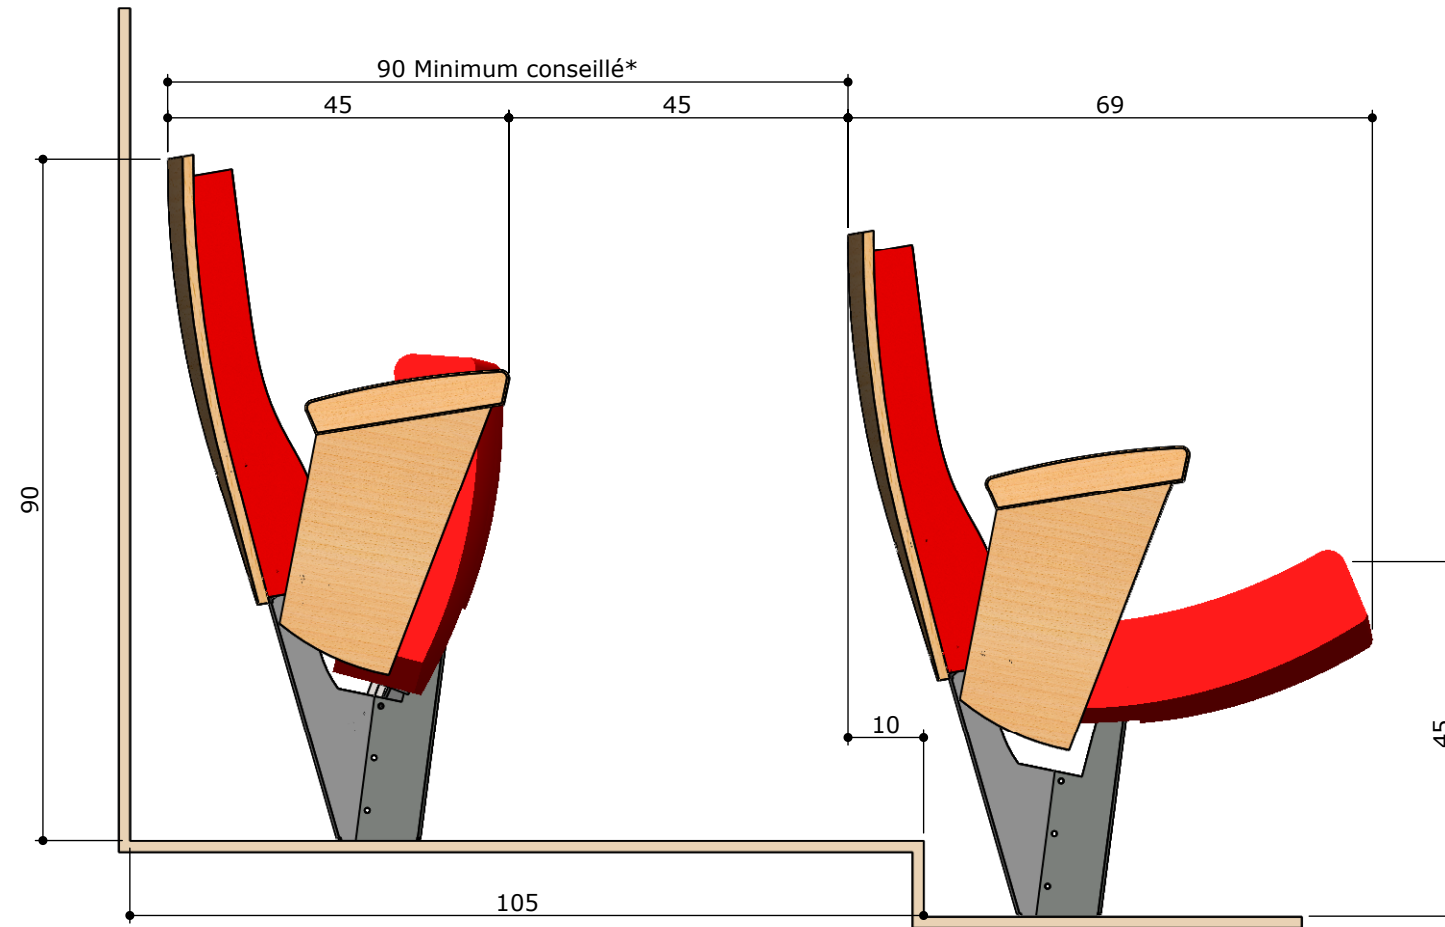

*Distance à vérifier suivant réglementation locale en vigueur

Z.I Les Mauries
24400 St MEDARD DE MUSSIDAN
Tel : +33 (0) 553810487 - Fax: +33 (0) 553801626
Email : contact@mussidan-sieges.fr

NORMA

ECH : 1:10

DATE : 28/09/15

CE PLAN EST LA PROPRIETE DE LA SOCIETE SNMS, IL NE PEUT ETRE REPRODUIT NI DIFFUSE SANS ACCORD ECRIT PREALABLE .

- DOCUMENT NON CONTRACTUEL -

STANDARD

- -Encombrement : 45 cm
- -Axe fauteuil : de 50 à 55 cm
- -Largeur accoudoir : 6 cm

OPTIONS POSSIBLES :

- Accoudoir habillé
- joue bout de rang habillée
- teinte sur parties bois
- Numérotation brodée (numéro et/ou lettre)
- Jeton à fixer (numéro et/ou lettre)
- Coutures décor

Toutes ces cotes sont des valeurs conseillées ou minimales avec une tolérance de plus ou moins 2 cm