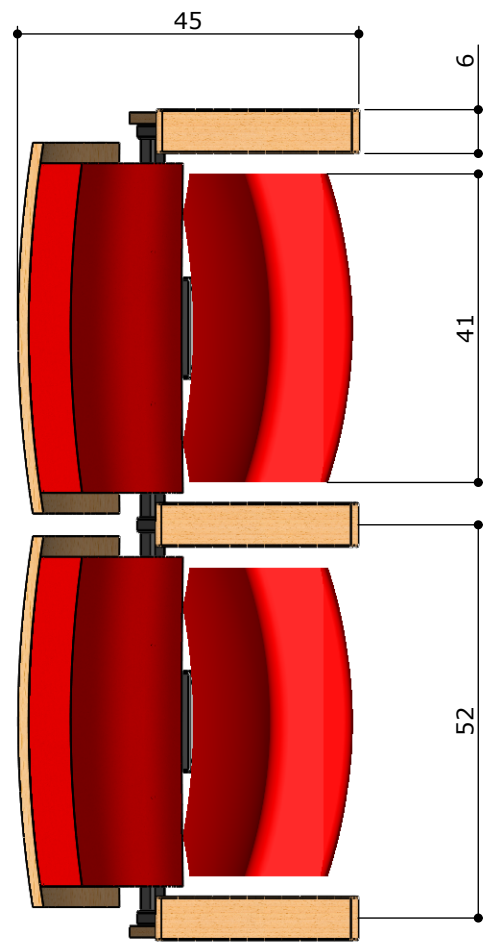

*Distance à vérifier suivant réglementation locale en vigueur

Z.I Les Mauries
24400 St MEDARD DE MUSSIDAN
Tel : +33 (0) 553810487 - Fax: +33 (0) 553801626
Email : contact@mussidan-sieges.fr

NORMA

ECH : 1:10

DATE : 28/09/15

CE PLAN EST LA PROPRIETE DE LA SOCIETE SNMS, IL NE PEUT ETRE REPRODUIT NI DIFFUSE SANS ACCORD ECRIT PREALABLE .

- DOCUMENT NON CONTRACTUEL -

STANDARD

- -Encombrement : 45 cm
- -Axe fauteuil : de 50 à 55 cm
- -Largeur accoudoir : 6 cm

OPTIONS POSSIBLES :

- Accoudoir habillé
- joue bout de rang habillée
- teinte sur parties bois
- Numérotation brodée (numéro et/ou lettre)
- Jeton à fixer (numéro et/ou lettre)
- Coutures décor

Toutes ces cotes sont des valeurs conseillées ou minimales avec une tolérance de plus ou moins 2 cm