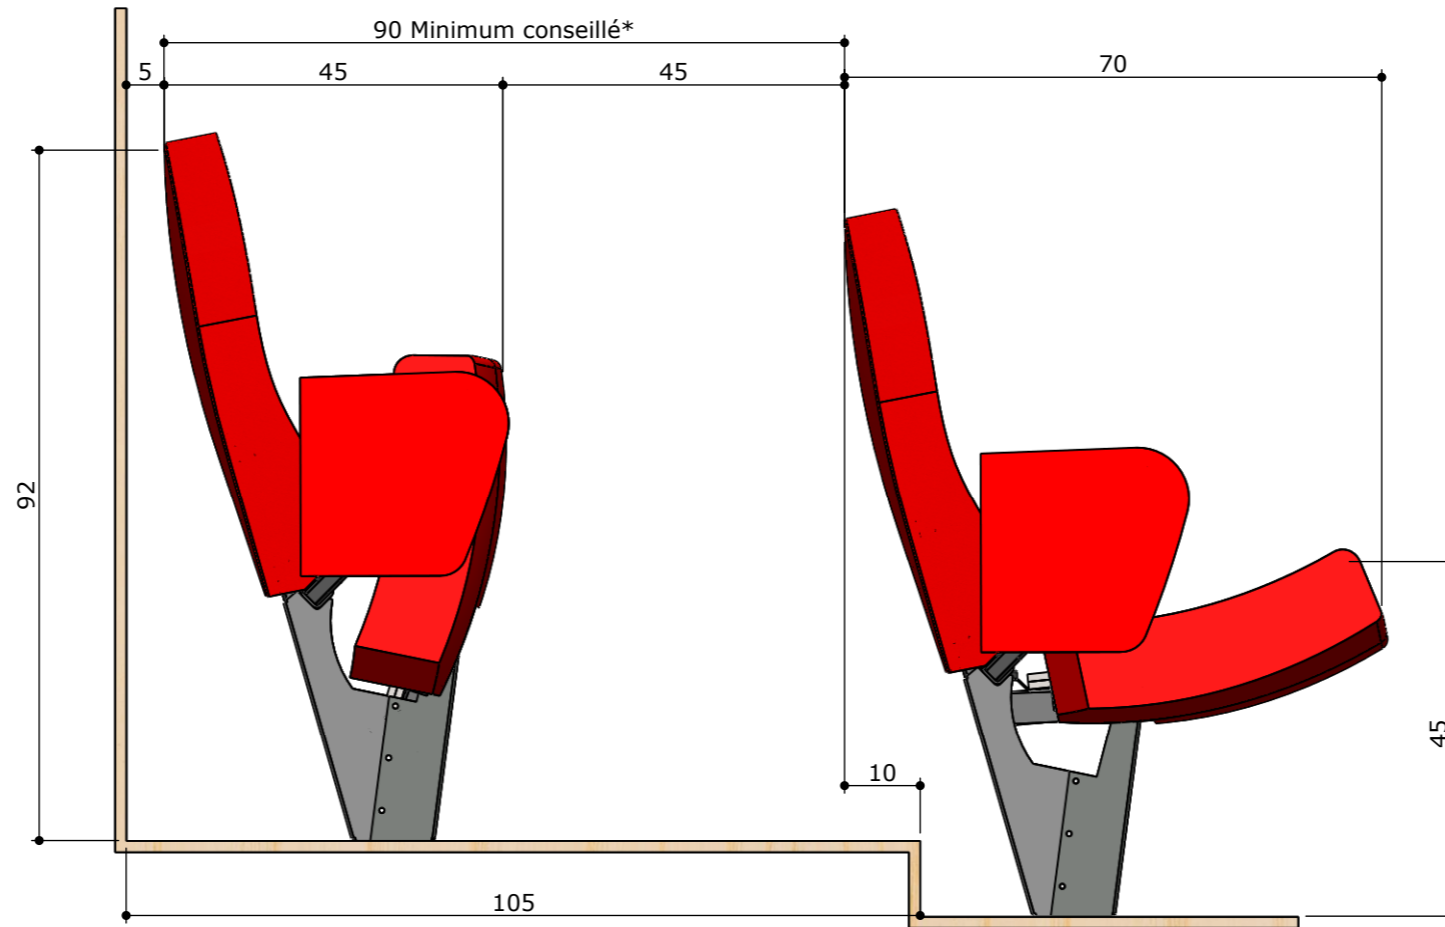

*Distance à vérifier suivant réglementation locale en vigueur

Z.I Les Mauries
24400 St MEDARD DE MUSSIDAN
Tel : +33 (0) 553810487 - Fax: +33 (0) 553801626
Email : contact@mussidan-sieges.fr

FIGARO

ECH : 1:10

DATE : 01/10/15

CE PLAN EST LA PROPRIETE DE LA SOCIETE SNMS, IL NE PEUT ETRE REPRODUIT NI DIFFUSE SANS ACCORD ECRIT PREALABLE .

- DOCUMENT NON CONTRACTUEL -

STANDARD

- -Encombrement : 45 cm
- -Axe fauteuil : de 50 à 55 cm
- -Largeur accoudoir : 8 cm

OPTIONS POSSIBLES :

- Carter bois au dossier
- 1/2 carter toile au dossier
- Numérotation brodée (numéro et/ou lettre)
- Jeton à fixer (numéro et/ou lettre)
- Coutures décor

Toutes ces cotes sont des valeurs conseillées ou minimales avec une tolérance de plus ou moins 2 cm