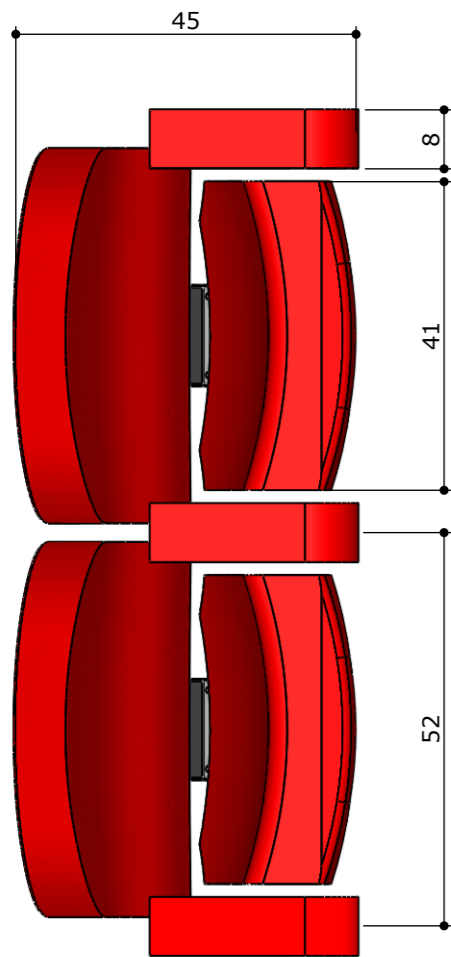

*Distance à vérifier suivant réglementation locale en vigueur

Z.I Les Mauries
24400 St MEDARD DE MUSSIDAN
Tel : +33 (0) 553810487 - Fax: +33 (0) 553801626
Email : contact@mussidan-sieges.fr

FIGARO

ECH : 1:10

DATE : 01/10/15

CE PLAN EST LA PROPRIETE DE LA SOCIETE SNMS, IL NE PEUT ETRE REPRODUIT NI DIFFUSE SANS ACCORD ECRIT PREALABLE .

- DOCUMENT NON CONTRACTUEL -

STANDARD

- -Encombrement : 45 cm
- -Axe fauteuil : de 50 à 55 cm
- -Largeur accoudoir : 8 cm

OPTIONS POSSIBLES :

- Carter bois au dossier
- 1/2 carter toile au dossier
- Numérotation brodée (numéro et/ou lettre)
- Jeton à fixer (numéro et/ou lettre)
- Coutures décor

Toutes ces cotes sont des valeurs conseillées ou minimales avec une tolérance de plus ou moins 2 cm