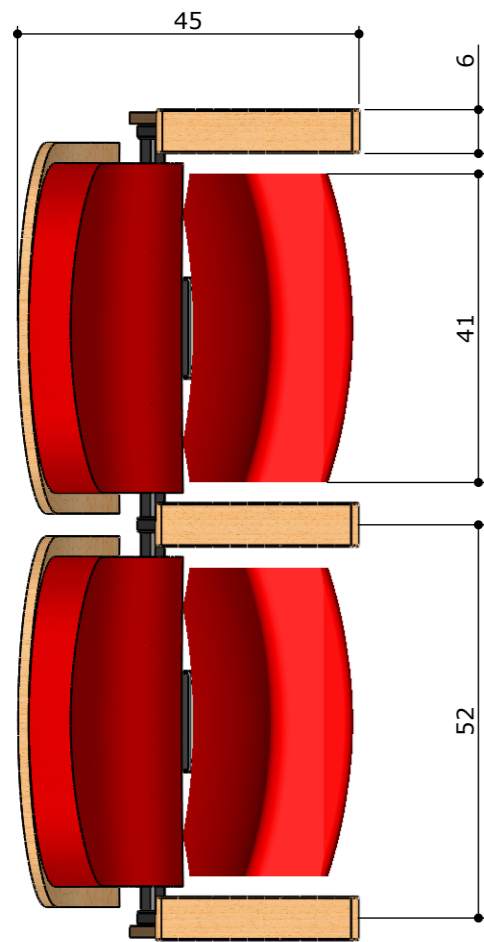

*Distance à vérifier suivant réglementation locale en vigueur

Z.I Les Mauries
24400 St MEDARD DE MUSSIDAN
Tel : +33 (0) 553810487 - Fax: +33 (0) 553801626
Email : contact@mussidan-sieges.fr

FIDELIO

ECH : 1:10

DATE : 28/09/15

CE PLAN EST LA PROPRIETE DE LA SOCIETE SNMS, IL NE PEUT ETRE REPRODUIT NI DIFFUSE SANS ACCORD ECRIT PREALABLE .

- DOCUMENT NON CONTRACTUEL -

STANDARD

- -Encombrement : 45 cm
- -Axe fauteuil : de 50 à 55 cm
- -Largeur accouoir : 6 cm

OPTIONS POSSIBLES :

- Accouoir habillé
- joue bout de rang habillée
- teinte sur parties bois
- Numérotation brodée (numéro et/ou lettre)
- Jeton à fixer (numéro et/ou lettre)
- Coutures décor

Toutes ces cotes sont des valeurs conseillées ou minimales avec une tolérance de plus ou moins 2 cm