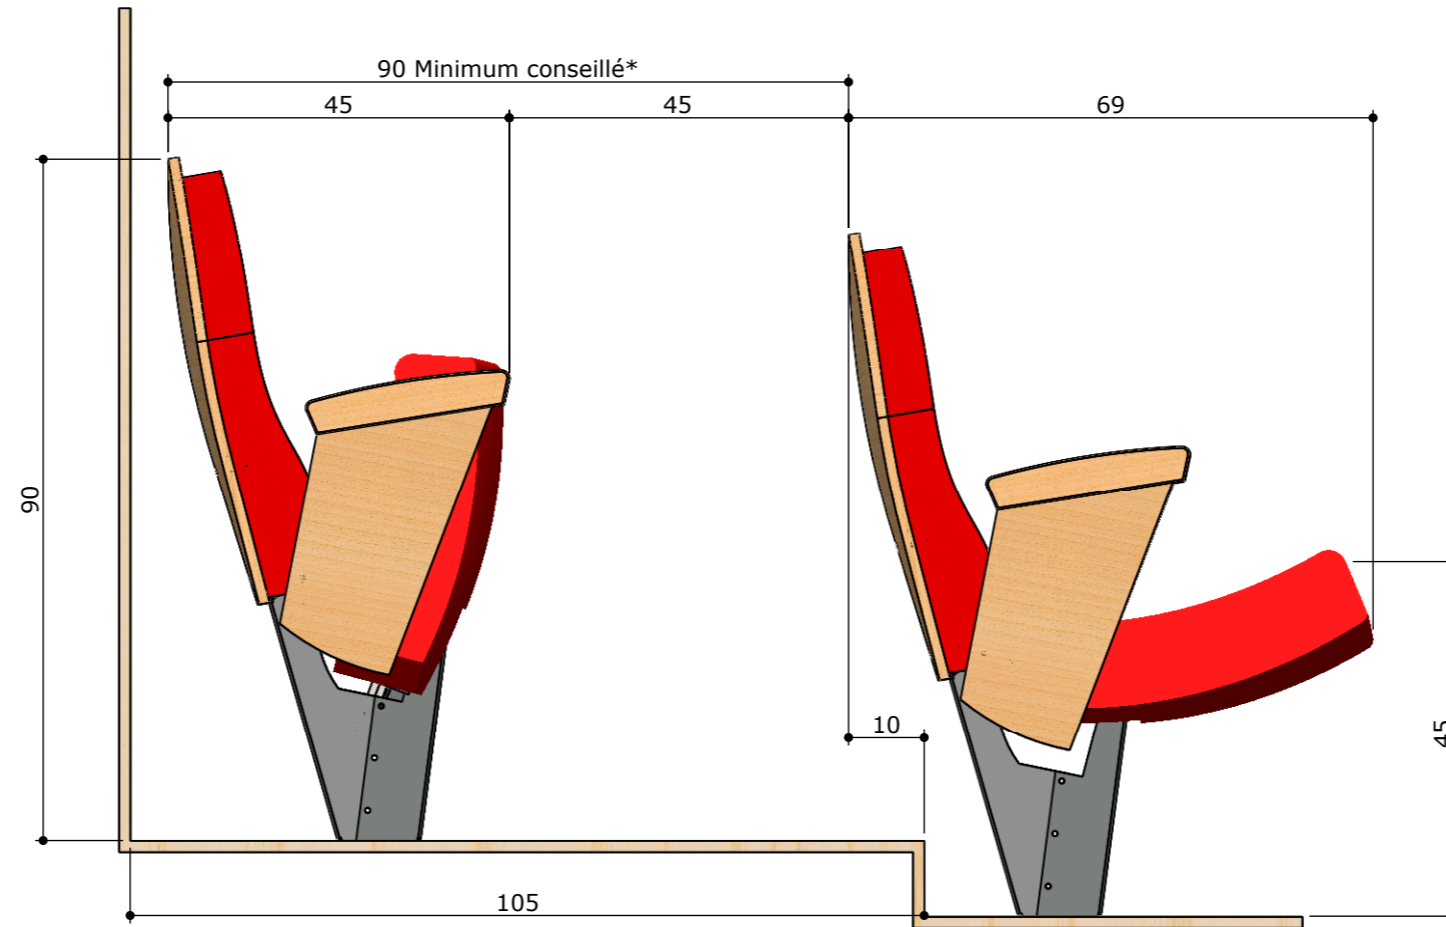

*Distance à vérifier suivant réglementation locale en vigueur

Z.I Les Mauries
24400 St MEDARD DE MUSSIDAN
Tel : +33 (0) 553810487 - Fax: +33 (0) 553801626
Email : contact@mussidan-sieges.fr

FIDELIO

ECH : 1:10

DATE : 28/09/15

CE PLAN EST LA PROPRIETE DE LA SOCIETE SNMS, IL NE PEUT ETRE REPRODUIT NI DIFFUSE SANS ACCORD ECRIT PREALABLE .

- DOCUMENT NON CONTRACTUEL -

STANDARD

- -Encombrement : 45 cm
- -Axe fauteuil : de 50 à 55 cm
- -Largeur accouoir : 6 cm

OPTIONS POSSIBLES :

- Accouoir habillé
- joue bout de rang habillée
- teinte sur parties bois
- Numérotation brodée (numéro et/ou lettre)
- Jeton à fixer (numéro et/ou lettre)
- Coutures décor

Toutes ces cotes sont des valeurs conseillées ou minimales avec une tolérance de plus ou moins 2 cm